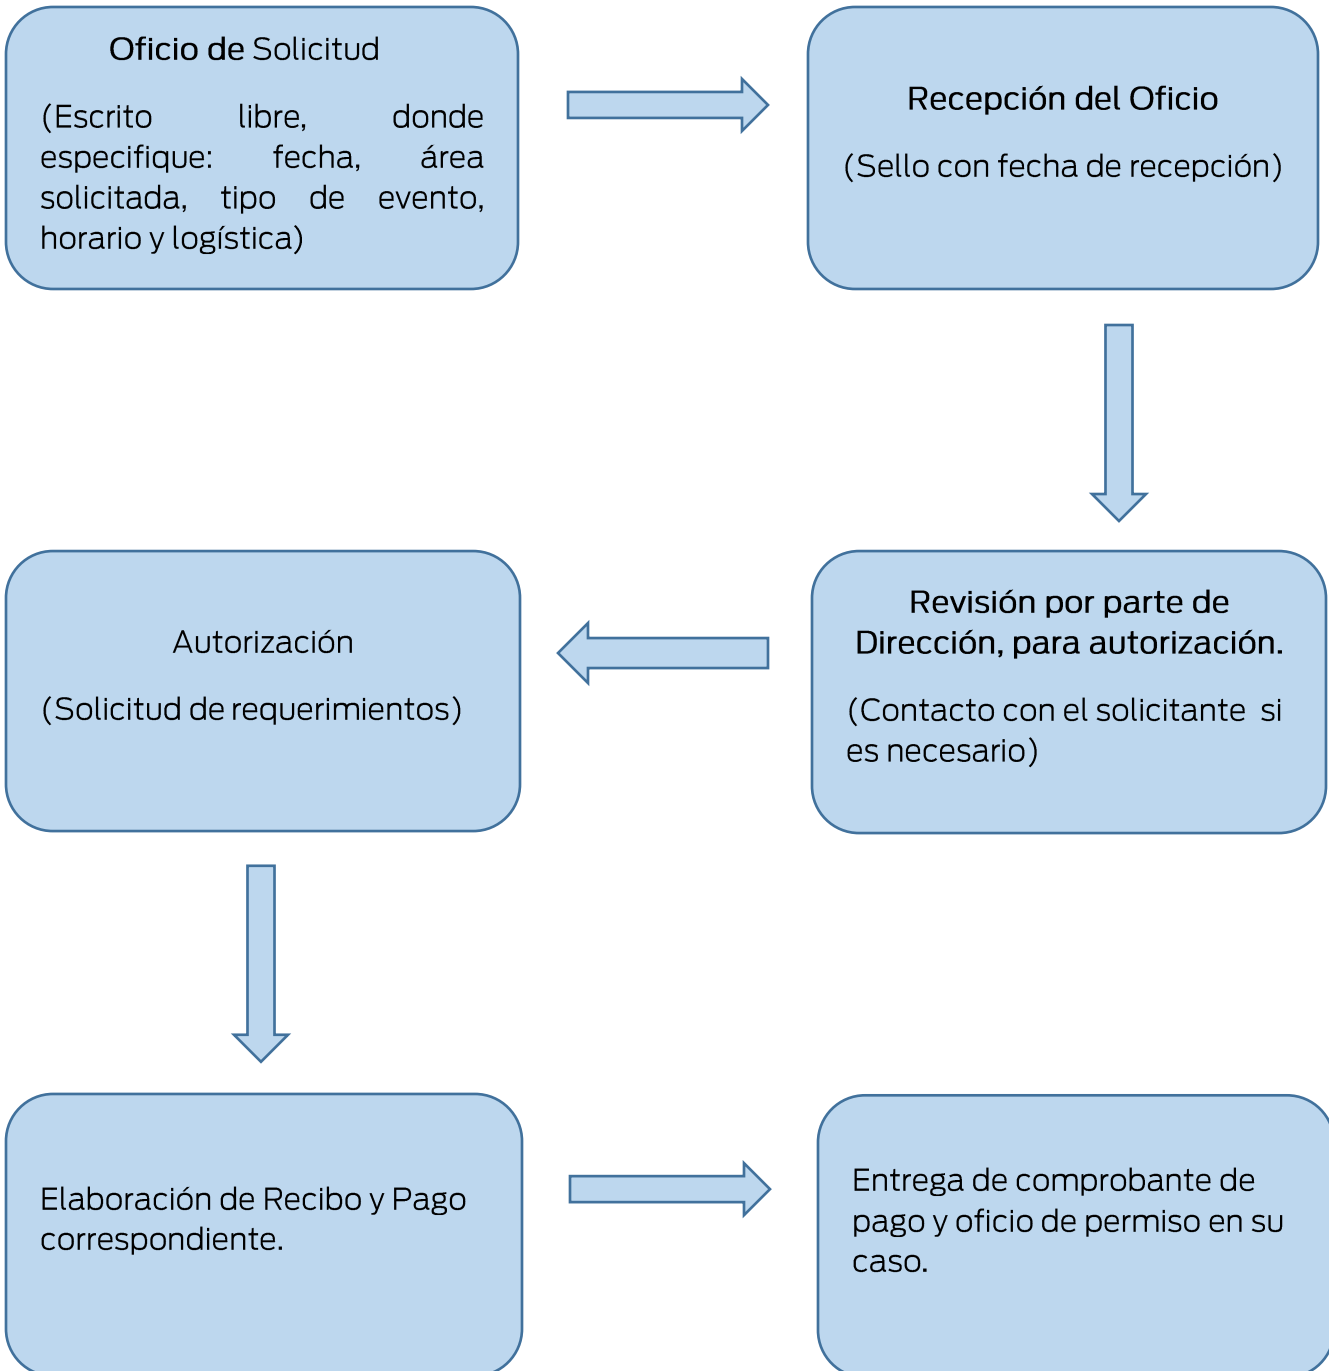

	Unidad Administrativa: Patronato Pro Construcción y Administración del Parque Xochipilli de Celaya, Gto.	
	Solicitud para el uso piso de las instalaciones del Parque Xochipilli de Celaya, Gto.	
	Elaboración: enero del 2020. Actualización: 16 de Enero del 2020	Código: Guía Rápida
	VERSIÓN: (1) 2020	

PROCESO EN OFICINAS PARA RENTA DE INSTALACIONES

Renta de uso de Instalaciones del Parque Xochipilli:

	Unidad Administrativa: Patronato Pro Construcción y Administración del Parque Xochipilli de Celaya, Gto.	
	Solicitud para el uso piso de las instalaciones del Parque Xochipilli de Celaya, Gto.	
	Elaboración: enero del 2020. Actualización: 16 de Enero del 2020	Código: Guía Rápida
	VERSIÓN: (1) 2020	