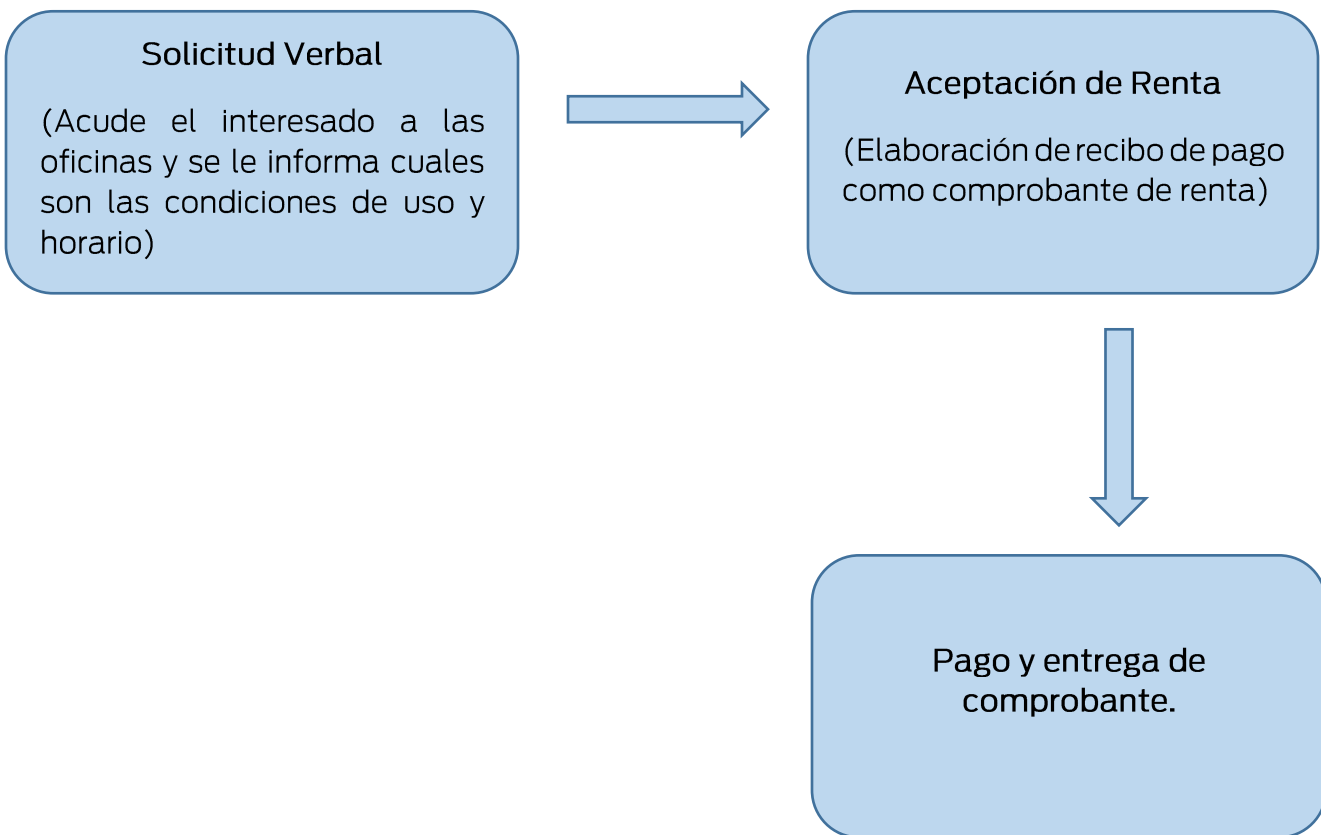

Unidad Administrativa: Patronato Pro Construcción y Administración del Parque Xochipilli de Celaya, Gto.	
	Solicitud para el uso piso de las instalaciones del Parque Xochipilli de Celaya, Gto.	
	Elaboración: enero del 2020. Actualización: 16 de Enero del 2020	Código: Guía Rápida
	VERSIÓN: (1) 2020	

Renta de uso de Palapas para fiestas infantiles, segunda sección: